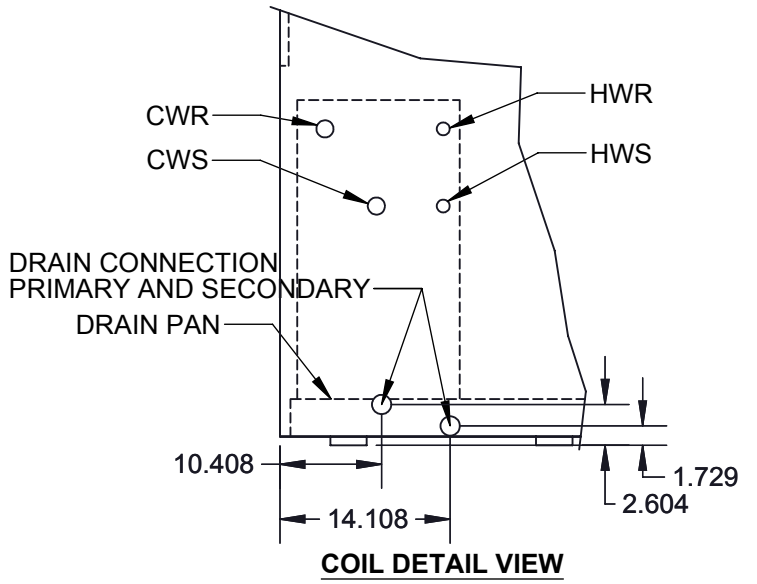

C2- F

RIGHT HAND SHOWN

MODEL	A	B	C	D	E	F	G	BLOWER QTY	FILTER SIZE
600	21	42	12 1/4	4 3/8	1 1/2	16	14 1/2	1	(1) 16x16x1
800	25	42	12 1/4	6 3/8	1 1/2	20	14 1/2	1	(1) 16x20x1
1000	25	45	12 1/4	6 3/8	1 1/2	20	16 1/2	1	(1) 18x20x1
1200	30	45	12 1/4	8 7/8	1 1/2	25	17	1	(1) 20x25x1
1500	37	48	25 1/4	5 7/8	1 1/2	32	17	2	(2) 16x20x1
1800	37	48	32 1/4	2 3/8	1 1/4	32	18 1/2	2	(2) 16x20x1
2200	41	48	36 1/4	2 3/8	1 1/4	36	18 1/2	2	(1) 16x20x1
									(1)20x20x1