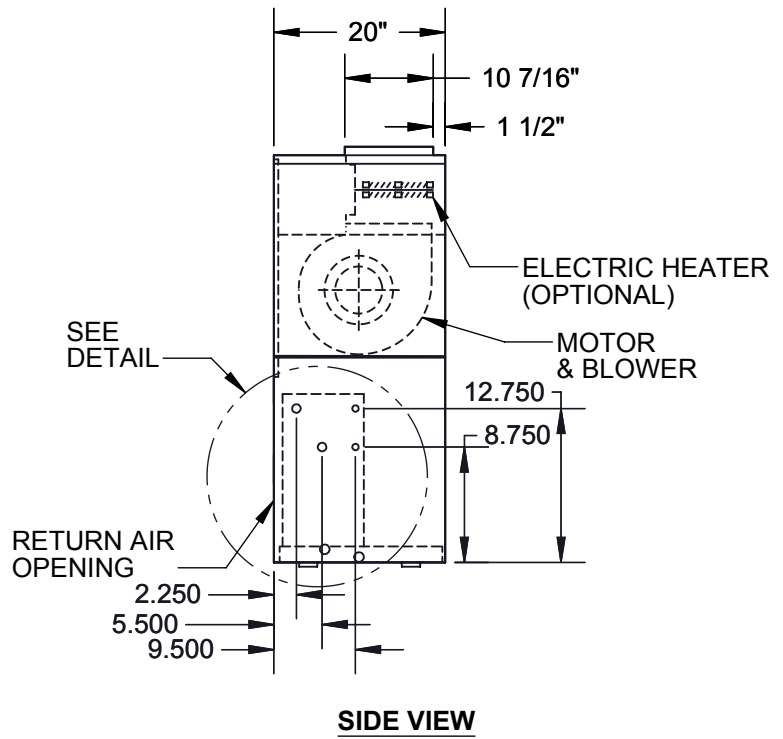

C2- F

RIGHT HAND SHOWN

MODEL	A	B	C	D	E	F	G	BLOWER QTY	FILTER SIZE
600	21	42	12 1/4	4 3/8	1 1/2	16	14 1/2	1	(1) 16x16x1
800	25	42	12 1/4	6 3/8	1 1/2	20	14 1/2	1	(1) 16x20x1
1000	25	45	12 1/4	6 3/8	1 1/2	20	16 1/2	1	(1) 18x20x1
1200	30	45	12 1/4	8 7/8	1 1/2	25	17	1	(1) 20x25x1
1500	37	48	25 1/4	5 7/8	1 1/2	32	17	2	(2) 16x20x1
1800	37	48	32 1/4	2 3/8	1 1/4	32	18 1/2	2	(2) 16x20x1
2200	41	48	36 1/4	2 3/8	1 1/4	36	18 1/2	2	(1) 16x20x1
									(1)20x20x1