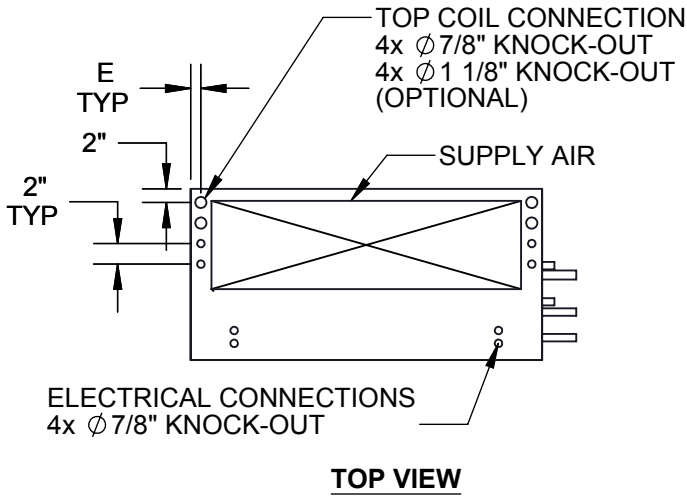

C2- F

RIGHT HAND SHOWN

MODEL	A	B	C	D	E	F	G	BLOWER QTY	FILTER SIZE
600	21	42	12 1/4	4 3/8	1 1/2	16	14 1/2	1	(1) 16x16x1
800	25	42	12 1/4	6 3/8	1 1/2	20	14 1/2	1	(1) 16x20x1
1000	25	45	12 1/4	6 3/8	1 1/2	20	16 1/2	1	(1) 18x20x1
1200	30	45	12 1/4	8 7/8	1 1/2	25	17	1	(1) 20x25x1
1500	37	48	25 1/4	5 7/8	1 1/2	32	17	2	(2) 16x20x1
1800	37	48	32 1/4	2 3/8	1 1/4	32	18 1/2	2	(2) 16x20x1
2200	41	48	36 1/4	2 3/8	1 1/4	36	18 1/2	2	(1) 16x20x1
									(1)20x20x1