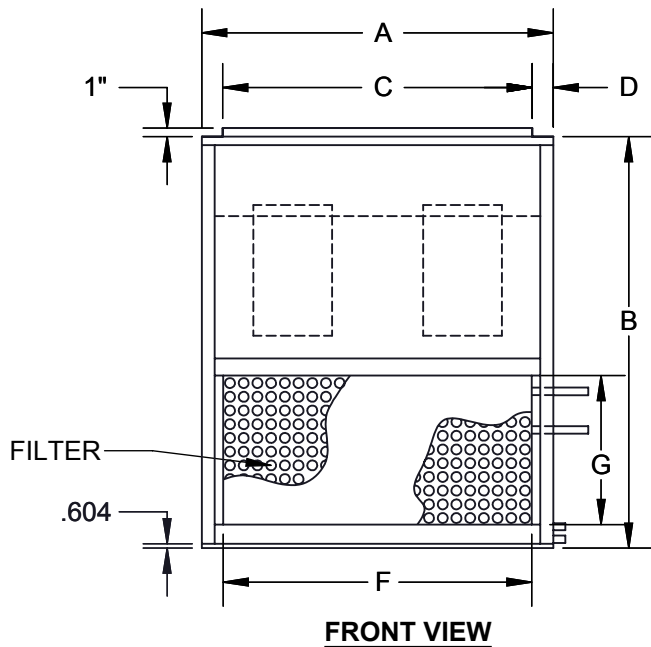

C2- F

RIGHT HAND SHOWN

MODEL	A	B	C	D	E	F	G	BLOWER QTY	FILTER SIZE
600	21	42	12 1/4	4 3/8	1 1/2	16	14 1/2	1	(1) 16x16x1
800	25	42	12 1/4	6 3/8	1 1/2	20	14 1/2	1	(1) 16x20x1
1000	25	45	12 1/4	6 3/8	1 1/2	20	16 1/2	1	(1) 18x20x1
1200	30	45	12 1/4	8 7/8	1 1/2	25	17	1	(1) 20x25x1
1500	37	48	25 1/4	5 7/8	1 1/2	32	17	2	(2) 16x20x1
1800	37	48	32 1/4	2 3/8	1 1/4	32	18 1/2	2	(2) 16x20x1
2200	41	48	36 1/4	2 3/8	1 1/4	36	18 1/2	2	(1) 16x20x1
									(1)20x20x1