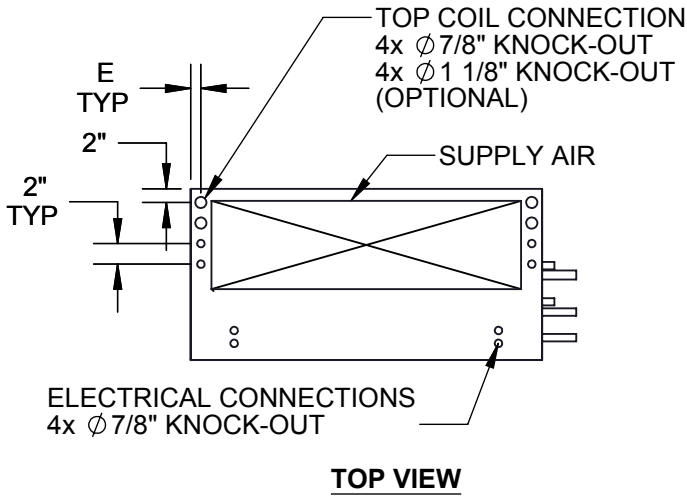

C2- F

RIGHT HAND SHOWN

MODEL	A	B	C	D	E	F	G	BLOWER QTY	FILTER SIZE
600	21	42	12 1/4	4 3/8	1 1/2	16	14 1/2	1	(1) 16x16x1
800	25	42	12 1/4	6 3/8	1 1/2	20	14 1/2	1	(1) 16x20x1
1000	25	45	12 1/4	6 3/8	1 1/2	20	16 1/2	1	(1) 18x20x1
1200	30	45	12 1/4	8 7/8	1 1/2	25	17	1	(1) 20x25x1
1500	37	48	25 1/4	5 7/8	1 1/2	32	17	2	(2) 16x20x1
1800	37	48	32 1/4	2 3/8	1 1/4	32	18 1/2	2	(2) 16x20x1
2200	41	48	36 1/4	2 3/8	1 1/4	36	18 1/2	2	(1) 16x20x1 (1)20x20x1