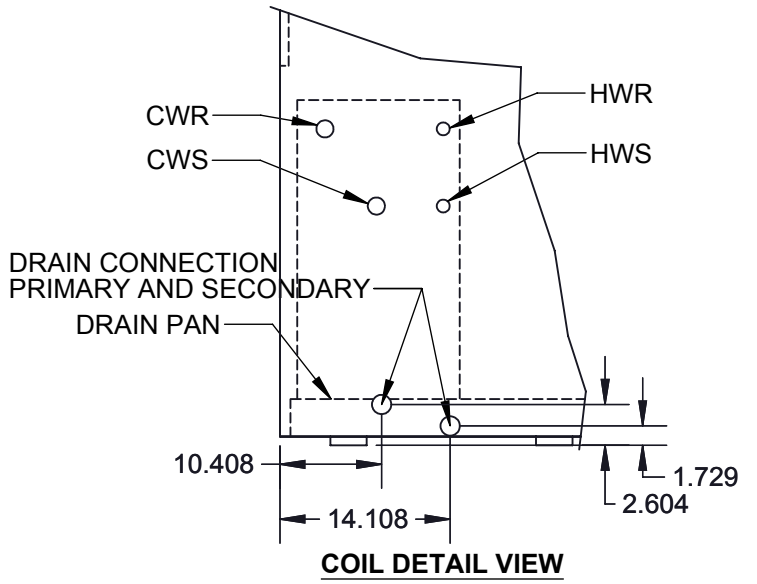

C2- F

RIGHT HAND SHOWN

MODEL	A	B	C	D	E	F	G	BLOWER QTY	FILTER SIZE
600	21	42	12 1/4	4 3/8	1 1/2	16	14 1/2	1	(1) 16x16x1
800	25	42	12 1/4	6 3/8	1 1/2	20	14 1/2	1	(1) 16x20x1
1000	25	45	12 1/4	6 3/8	1 1/2	20	16 1/2	1	(1) 18x20x1
1200	30	45	12 1/4	8 7/8	1 1/2	25	17	1	(1) 20x25x1
1500	37	48	25 1/4	5 7/8	1 1/2	32	17	2	(2) 16x20x1
1800	37	48	32 1/4	2 3/8	1 1/4	32	18 1/2	2	(2) 16x20x1
2200	41	48	36 1/4	2 3/8	1 1/4	36	18 1/2	2	(1) 16x20x1 (1)20x20x1