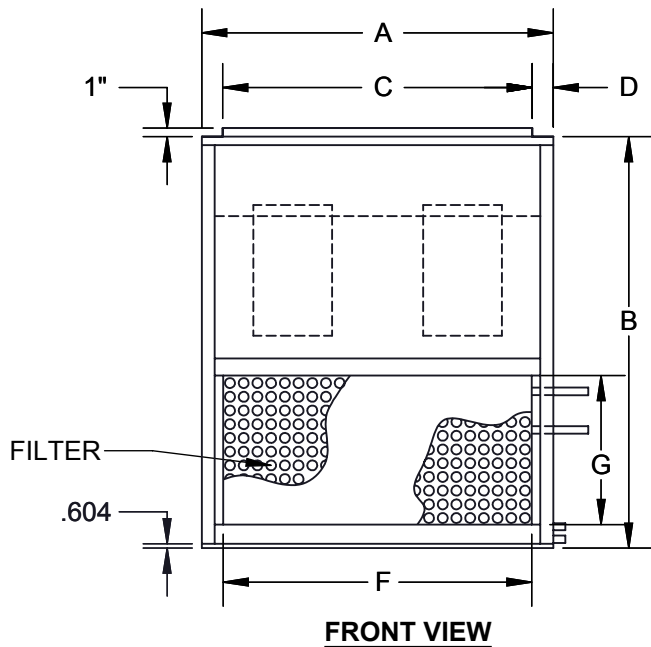

C2- F

RIGHT HAND SHOWN

MODEL	A	B	C	D	E	F	G	BLOWER QTY	FILTER SIZE
600	21	42	12 1/4	4 3/8	1 1/2	16	14 1/2	1	(1) 16x16x1
800	25	42	12 1/4	6 3/8	1 1/2	20	14 1/2	1	(1) 16x20x1
1000	25	45	12 1/4	6 3/8	1 1/2	20	16 1/2	1	(1) 18x20x1
1200	30	45	12 1/4	8 7/8	1 1/2	25	17	1	(1) 20x25x1
1500	37	48	25 1/4	5 7/8	1 1/2	32	17	2	(2) 16x20x1
1800	37	48	32 1/4	2 3/8	1 1/4	32	18 1/2	2	(2) 16x20x1
2200	41	48	36 1/4	2 3/8	1 1/4	36	18 1/2	2	(1) 16x20x1 (1)20x20x1