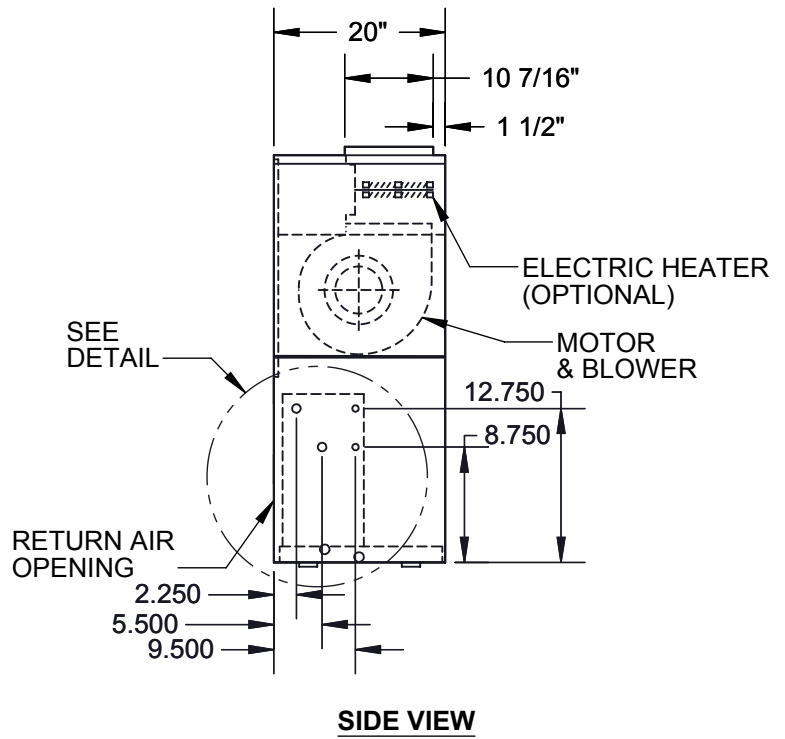

C2- F

RIGHT HAND SHOWN

MODEL	A	B	C	D	E	F	G	BLOWER QTY	FILTER SIZE
600	21	42	12 1/4	4 3/8	1 1/2	16	14 1/2	1	(1) 16x16x1
800	25	42	12 1/4	6 3/8	1 1/2	20	14 1/2	1	(1) 16x20x1
1000	25	45	12 1/4	6 3/8	1 1/2	20	16 1/2	1	(1) 18x20x1
1200	30	45	12 1/4	8 7/8	1 1/2	25	17	1	(1) 20x25x1
1500	37	48	25 1/4	5 7/8	1 1/2	32	17	2	(2) 16x20x1
1800	37	48	32 1/4	2 3/8	1 1/4	32	18 1/2	2	(2) 16x20x1
2200	41	48	36 1/4	2 3/8	1 1/4	36	18 1/2	2	(1) 16x20x1 (1)20x20x1