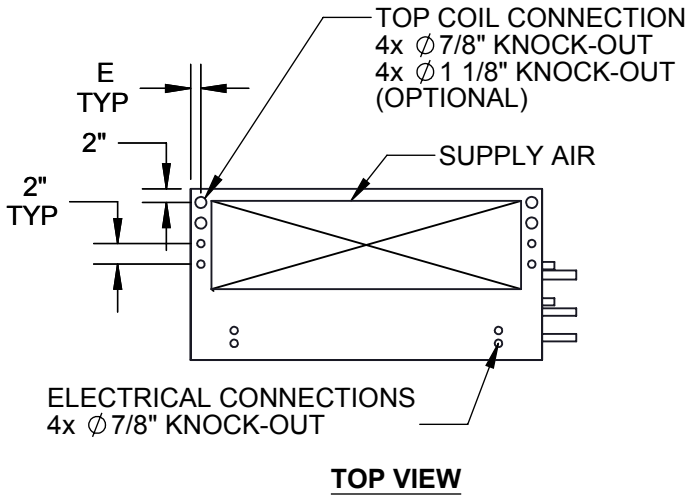

C2- F

RIGHT HAND SHOWN

MODEL	A	B	C	D	E	F	G	BLOWER QTY	FILTER SIZE
600	21	42	12 1/4	4 3/8	1 1/2	16	14 1/2	1	(1) 16x16x1
800	25	42	12 1/4	6 3/8	1 1/2	20	14 1/2	1	(1) 16x20x1
1000	25	45	12 1/4	6 3/8	1 1/2	20	16 1/2	1	(1) 18x20x1
1200	30	45	12 1/4	8 7/8	1 1/2	25	17	1	(1) 20x25x1
1500	37	48	25 1/4	5 7/8	1 1/2	32	17	2	(2) 16x20x1
1800	37	48	32 1/4	2 3/8	1 1/4	32	18 1/2	2	(2) 16x20x1
2200	41	48	36 1/4	2 3/8	1 1/4	36	18 1/2	2	(1) 16x20x1 (1)20x20x1