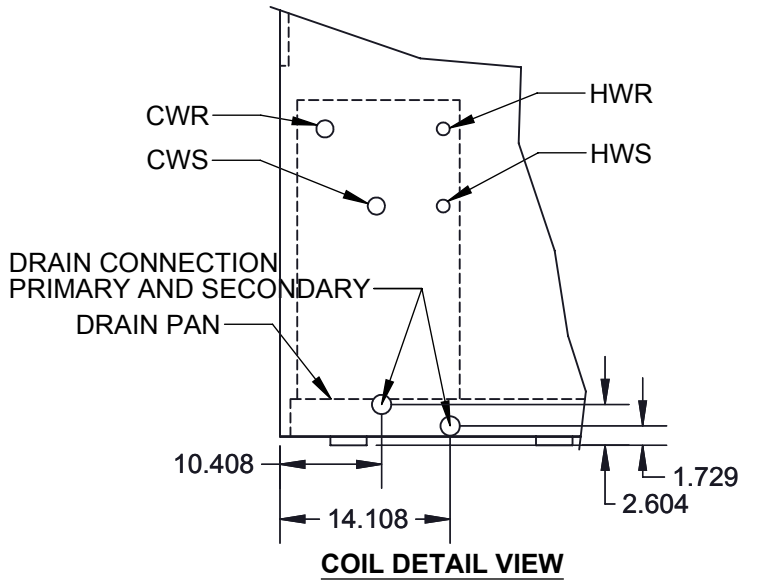

C2- F

RIGHT HAND SHOWN

MODEL	A	B	C	D	E	F	G	BLOWER QTY	FILTER SIZE
600	21	42	12 1/4	4 3/8	1 1/2	16	14 1/2	1	(1) 16x16x1
800	25	42	12 1/4	6 3/8	1 1/2	20	14 1/2	1	(1) 16x20x1
1000	25	45	12 1/4	6 3/8	1 1/2	20	16 1/2	1	(1) 18x20x1
1200	30	45	12 1/4	8 7/8	1 1/2	25	17	1	(1) 20x25x1
1500	37	48	25 1/4	5 7/8	1 1/2	32	17	2	(2) 16x20x1
1800	37	48	32 1/4	2 3/8	1 1/4	32	18 1/2	2	(2) 16x20x1
2200	41	48	36 1/4	2 3/8	1 1/4	36	18 1/2	2	(1) 16x20x1 (1)20x20x1