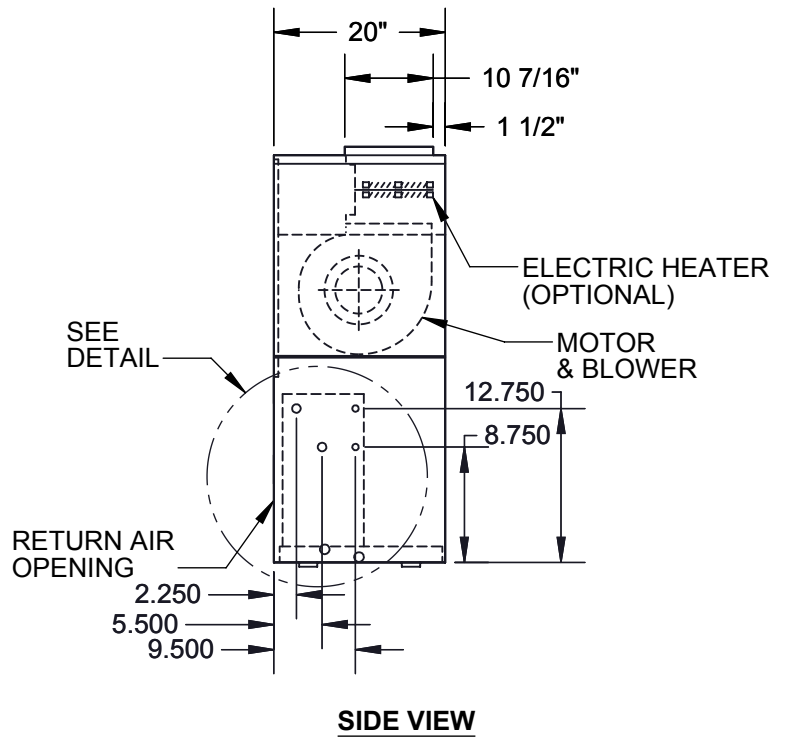

C2- F

RIGHT HAND SHOWN

MODEL	A	B	C	D	E	F	G	BLOWER QTY	FILTER SIZE
600	21	42	12 1/4	4 3/8	1 1/2	16	14 1/2	1	(1) 16x16x1
800	25	42	12 1/4	6 3/8	1 1/2	20	14 1/2	1	(1) 16x20x1
1000	25	45	12 1/4	6 3/8	1 1/2	20	16 1/2	1	(1) 18x20x1
1200	30	45	12 1/4	8 7/8	1 1/2	25	17	1	(1) 20x25x1
1500	37	48	25 1/4	5 7/8	1 1/2	32	17	2	(2) 16x20x1
1800	37	48	32 1/4	2 3/8	1 1/4	32	18 1/2	2	(2) 16x20x1
2200	41	48	36 1/4	2 3/8	1 1/4	36	18 1/2	2	(1) 16x20x1 (1)20x20x1