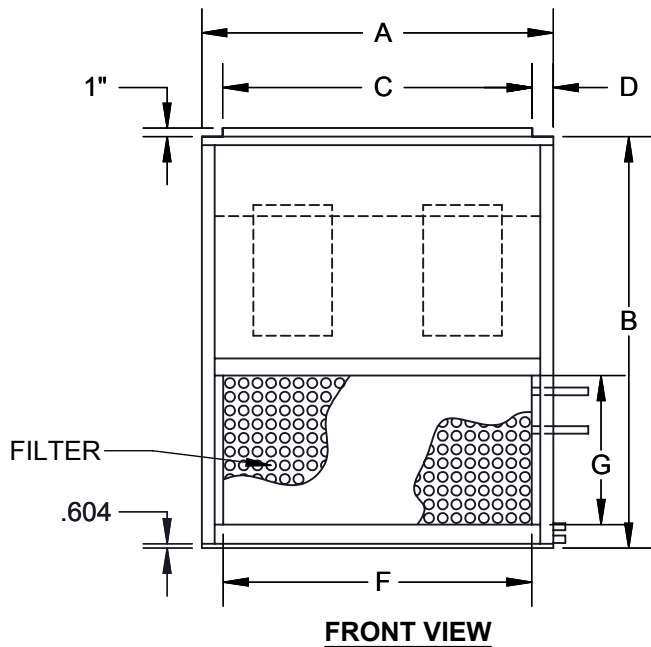

C2- F

RIGHT HAND SHOWN

MODEL	A	B	C	D	E	F	G	BLOWER QTY	FILTER SIZE
600	21	42	12 1/4	4 3/8	1 1/2	16	14 1/2	1	(1) 16x16x1
800	25	42	12 1/4	6 3/8	1 1/2	20	14 1/2	1	(1) 16x20x1
1000	25	45	12 1/4	6 3/8	1 1/2	20	16 1/2	1	(1) 18x20x1
1200	30	45	12 1/4	8 7/8	1 1/2	25	17	1	(1) 20x25x1
1500	37	48	25 1/4	5 7/8	1 1/2	32	17	2	(2) 16x20x1
1800	37	48	32 1/4	2 3/8	1 1/4	32	18 1/2	2	(2) 16x20x1
2200	41	48	36 1/4	2 3/8	1 1/4	36	18 1/2	2	(1) 16x20x1 (1)20x20x1