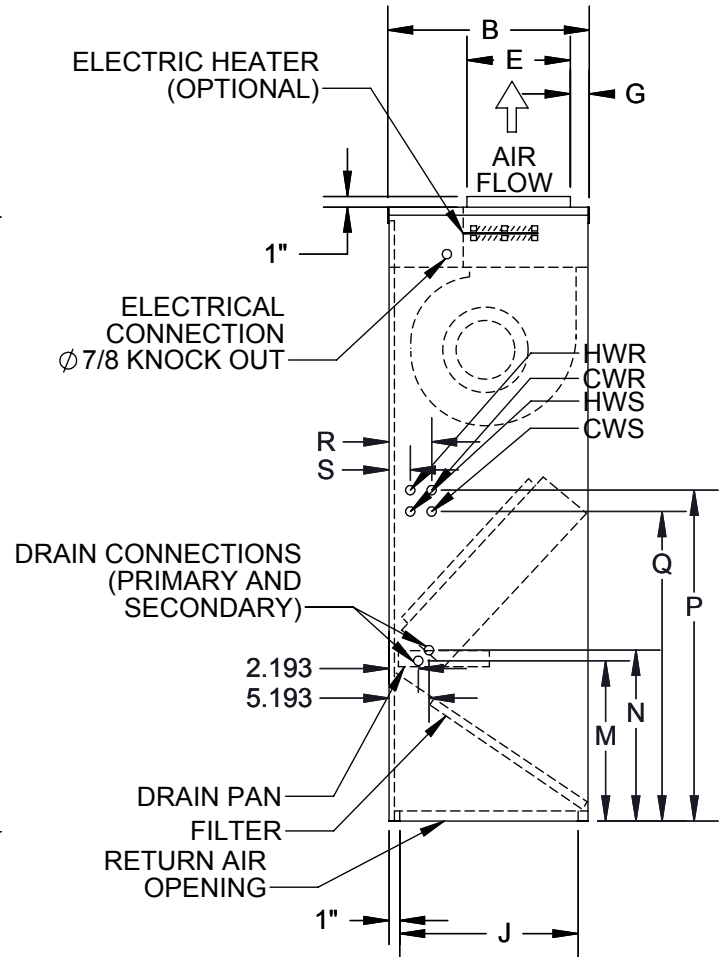

TOP VIEW

FRONT VIEW

SIDE VIEW

RIGHT HAND SHOWN

MODEL	A	B	C	D	E	F	G	H	J	K	M	N	P	Q	R	S	BLOWER MOTOR	FILTER SIZE
400	20 1/4	14 1/4	57 5/8	10 1/2	7 1/8	2 1/2	4 3/16	18 1/4	12 1/4	12	13 1/8	14	30 15/16	28 15/16	4 11/16	2 9/16	1	(1) 16x16x1
600	20 1/4	14 1/4	57 5/8	10 1/2	8 1/2	2 1/2	2 13/16	18 1/4	12 1/4	12	13 1/8	14	30 15/16	28 15/16	4 11/16	2 9/16	1	(1) 16x16x1
800	20 1/4	14 1/4	57 5/8	10 1/2	9 1/2	2 1/2	1 13/16	18 1/4	12 1/4	12	13 1/8	14	30 15/16	28 15/16	4 11/16	2 9/16	1	(1) 16x16x1
1000	20 3/8	20 1/4	57 3/4	12	10 3/8	4 1/8	2 3/4	18 3/8	18 1/4	19 1/2	14 3/4	15 5/8	30 15/16	29	4 1/8	2 1/8	2	(1) 16x20x1
1200	20 3/8	20 1/4	57 3/4	12	10 3/8	4 1/8	2 3/4	18 3/8	18 1/4	19 1/2	14 3/4	15 5/8	30 15/16	29	4 1/8	2 1/8	2	(1) 17x22x1
1500	36	24 5/8	62 3/4	28	10 1/2	4	3	34	22 5/8	19 1/2	15	15 7/8	31	29	4 1/8	2 1/8	2	(2) 16x20x1
1800	36	24 5/8	62 3/4	28	10 1/2	4	3	34	22 5/8	19 1/2	15	15 7/8	31	29	4 1/8	2 1/8	2	(2) 16x20x1
2200	36	24 5/8	62 3/4	28	10 1/2	4	3	34	22 5/8	19 1/2	15	15 7/8	31	29	4 1/8	2 1/8	2	(2) 16x20x1

C2 -B

D107740

BOT RTN
TOP SPLY