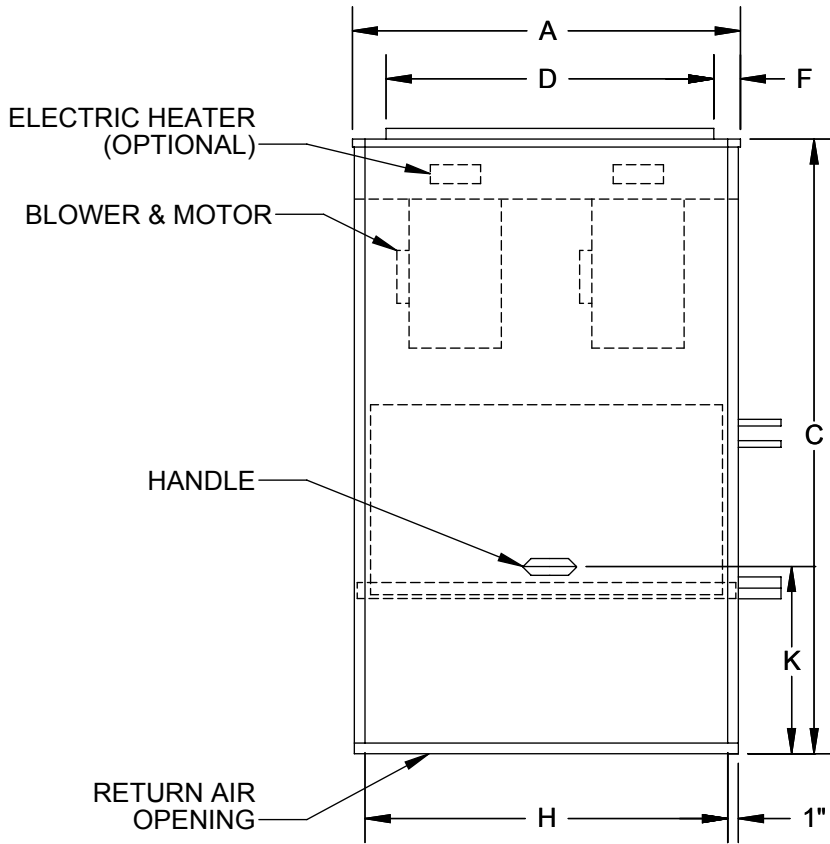

TOP VIEW

FRONT VIEW

SIDE VIEW

RIGHT HAND SHOWN

MODEL	A	B	C	D	E	F	G	H	J	K	M	N	P	Q	R	S	BLOWER MOTOR	FILTER SIZE
400	20 1/4	14 1/4	57 5/8	10 1/2	7 1/8	2 1/2	4 3/16	18 1/4	12 1/4	12	13 1/8	14	30 15/16	28 15/16	4 11/16	2 9/16	1	(1) 16x16x1
600	20 1/4	14 1/4	57 5/8	10 1/2	8 1/2	2 1/2	2 13/16	18 1/4	12 1/4	12	13 1/8	14	30 15/16	28 15/16	4 11/16	2 9/16	1	(1) 16x16x1
800	20 1/4	14 1/4	57 5/8	10 1/2	9 1/2	2 1/2	1 13/16	18 1/4	12 1/4	12	13 1/8	14	30 15/16	28 15/16	4 11/16	2 9/16	1	(1) 16x16x1
1000	20 3/8	20 1/4	57 3/4	12	10 3/8	4 1/8	2 3/4	18 3/8	18 1/4	19 1/2	14 3/4	15 5/8	30 15/16	29	4 1/8	2 1/8	2	(1) 16x20x1
1200	20 3/8	20 1/4	57 3/4	12	10 3/8	4 1/8	2 3/4	18 3/8	18 1/4	19 1/2	14 3/4	15 5/8	30 15/16	29	4 1/8	2 1/8	2	(1) 17x22x1
1500	36	24 5/8	62 3/4	28	10 1/2	4	3	34	22 5/8	19 1/2	15	15 7/8	31	29	4 1/8	2 1/8	2	(2) 16x20x1
1800	36	24 5/8	62 3/4	28	10 1/2	4	3	34	22 5/8	19 1/2	15	15 7/8	31	29	4 1/8	2 1/8	2	(2) 16x20x1
2200	36	24 5/8	62 3/4	28	10 1/2	4	3	34	22 5/8	19 1/2	15	15 7/8	31	29	4 1/8	2 1/8	2	(2) 16x20x1

C2 -B

D107740

BOT RTN
TOP SPLY